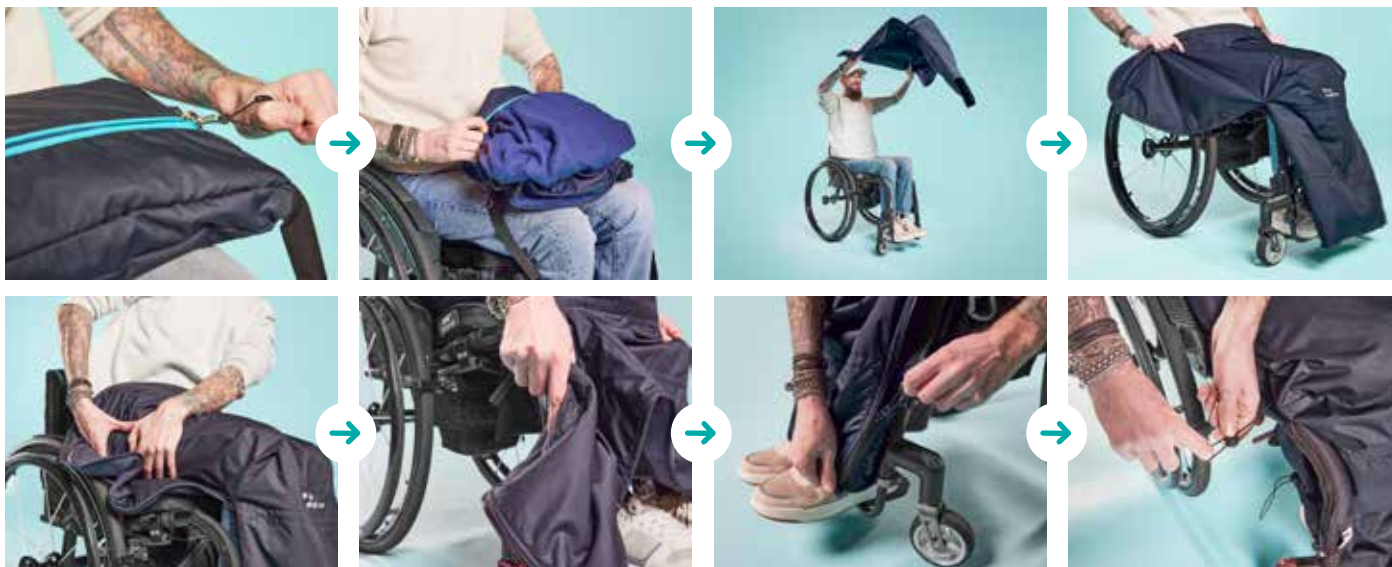

CARACTÉRISTIQUES PRODUITS

✓ S'installe en position assise

✓ 100% imperméable et coupe-vent

✓ Matériaux de haute qualité

DONNÉES TECHNIQUES

Dimensions 38 cm x 24 cm x 8 cm

Poids de 0,58 à 0,83kg

Tailles disponibles S-M ☀️ ❄️

L-XL ☀️ ❄️

☀️ = printemps/été

❄️ = automne/hiver

COMMENT L'UTILISER

Tél : + 33 (0)2 47 62 69 23
contactfr@invacare.com
www.invacare.fr

Invacare Poirier S.A.S
Route de Saint Roch
37230 Fondettes
France

my
add on

INVACARE

Yes, you can.®